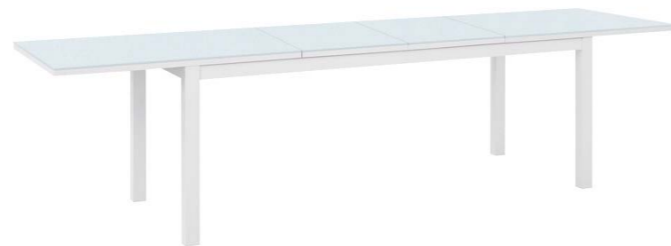

549.-

Table rectangulaire extensible (blanc)
Aluminium/verre
220(330)x92x92cm
Réf : 1623200500034

1399.-

Tables de terrasse à rallonges

Table Lisbonne à rallonges (champagne/blanc)
Aluminium/verre
150(225)x109x75cm
Réf : 1623180400027

899.-

Table Lisbonne à rallonges (blanc/gris)
Aluminium/verre
150(225)x109x75cm
Réf : 1623180400034

899.-

Table Lisbonne à rallonges (blanc)
Aluminium/verre
150(225)x109x75cm
Réf : 1623170400020

899.-

Table Lisbonne à rallonges (champagne/blanc)
Aluminium/verre
200(300)x109x75cm
Réf : 1623180400041 (champagne/blanc)
Réf : 1623170400075 (champagne)