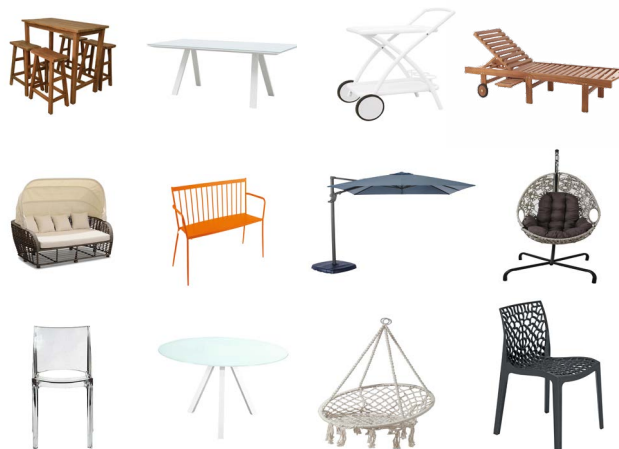

Retrouvez tous nos produits sur WWW.POINTVERT.CH

point vert.ch
Garden-Production