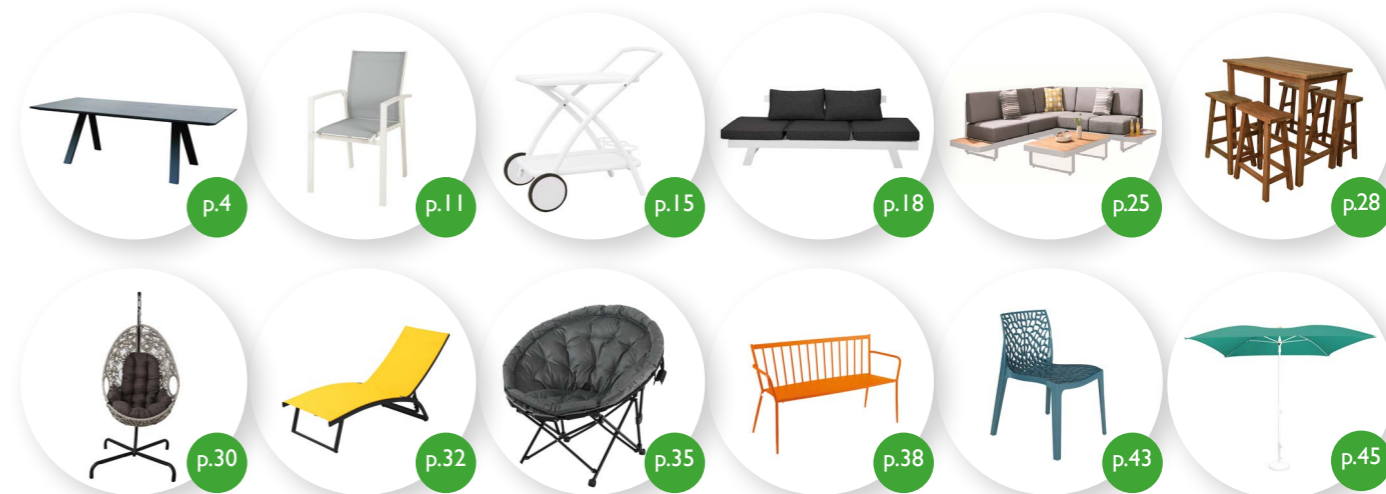

Mobilier de jardin

Collection 2020

Balancelle de jardin Grimentz (anthracite)

Acier

2 places

216.50x200x182cm

Réf : 1624200100101

479.-

Sommaire

Tables de terrasse - P.04
 Chaises de terrasse - P.11
 Eléments d'appoint - P.15
 Canapés modulables - P.18
 Salon New Polo - P.25
 Mobilier en teck - P.28

P.30 - Fauteuil fleur
 P.32 - Lounge
 P.35 - Chaise Cocoon
 P.38 - Bancs de jardin Fyn
 P.43 - Chaises bistrot
 P.47 - Parasols